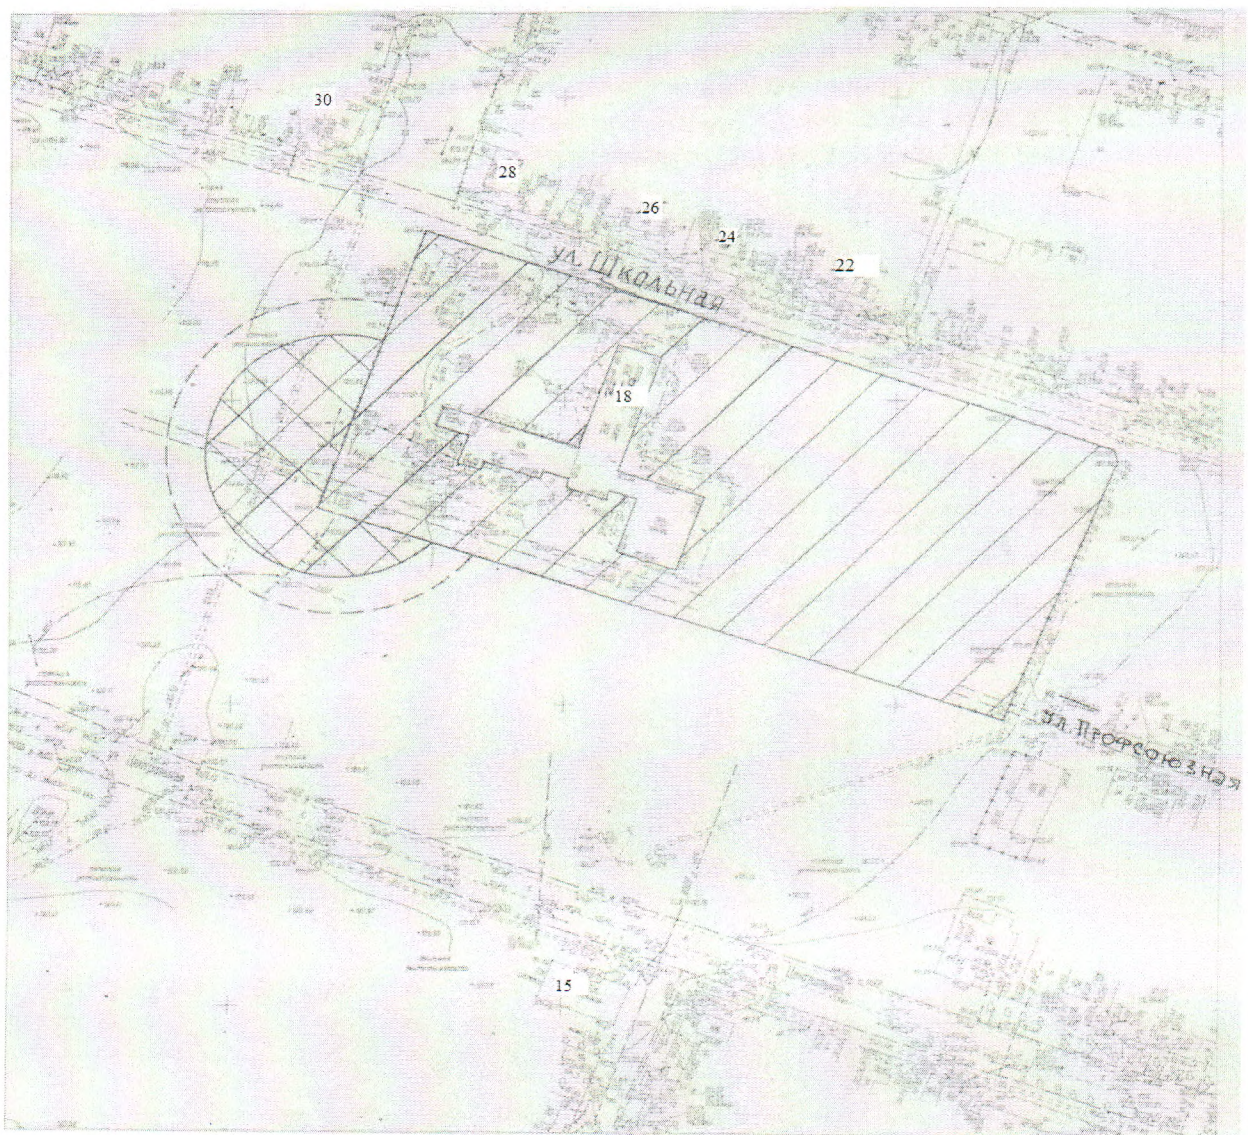

УТВЕРЖДЕНА  
 постановлением администрации  
 Котельниковского муниципального  
 района Волгоградской области  
 от 20.12.2018 г. № 803

**СХЕМА**

границ территории, на которой не допускается розничная продажа  
 алкогольной продукции, расположенной по адресу: Волгоградская область,  
 Котельниковский район, п. Равнинный, ул. Профсоюзная, 18  
 МКОУ Чилековская СШ

- Обособленная территория

- Мах площадь прилегающей к обособленной территории, на которой не допускается розничная продажа алкогольной продукции

- Min площадь прилегающей территории к обособленной территории, на которой не допускается розничная продажа алкогольной продукции

#### Описание прилегающих территорий

- в зоне «min площади», прилегающей к обособленной территории с юго-западной стороны, находятся земли общего пользования - ул. Профсоюзная.

- в зоне «max площади», прилегающей к обособленной территории с юго-западной стороны, находятся земли общего пользования - ул. Профсоюзная.