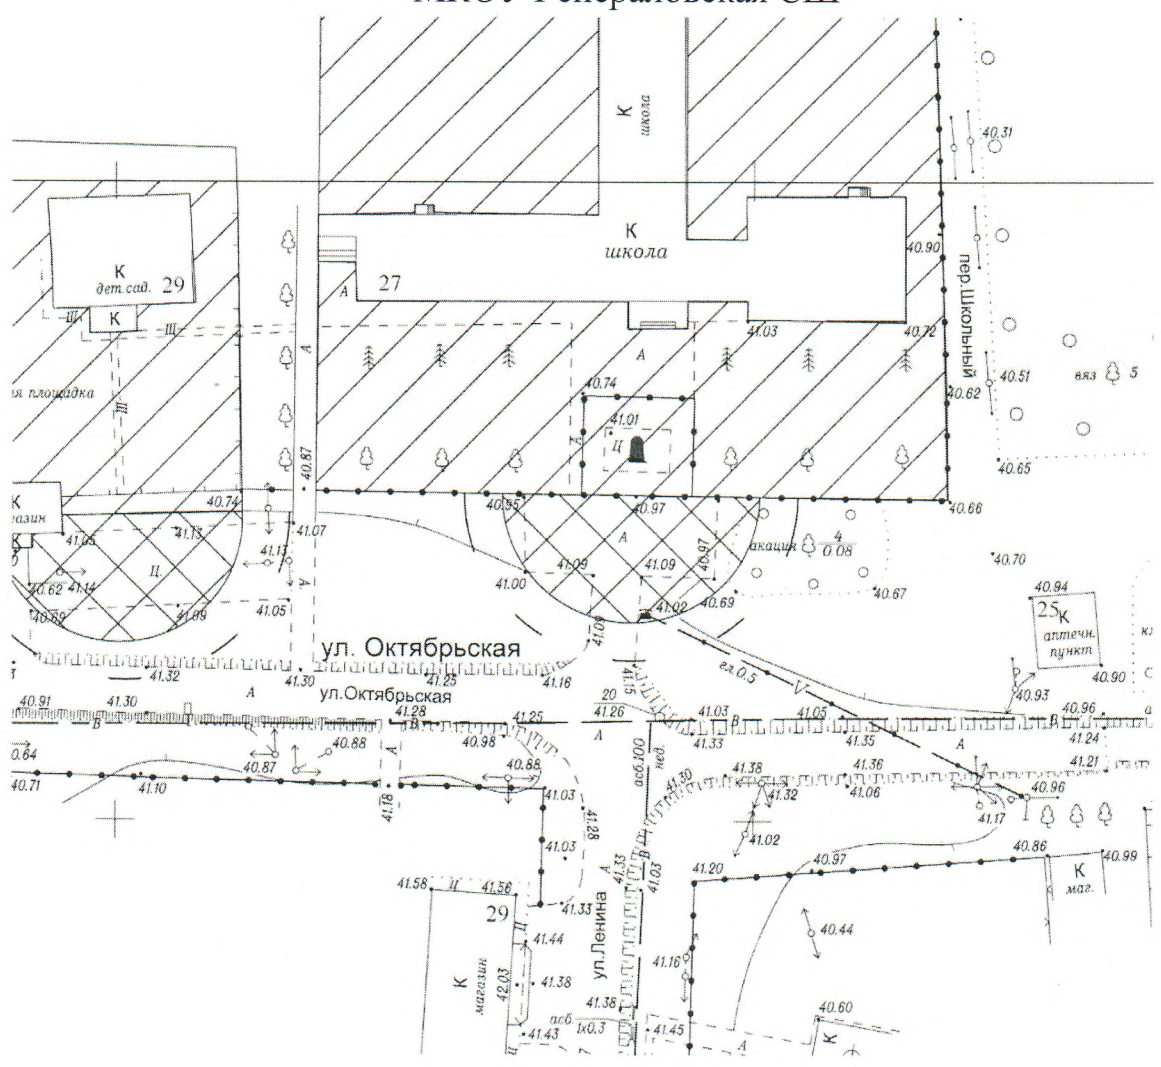

УТВЕРЖДЕНА  
 постановлением администрации  
 Котельниковского муниципального  
 района Волгоградской области  
 от 20.12.2018 г. № 803

**СХЕМА**

границ территории, на которой не допускается розничная продажа  
 алкогольной продукции, расположенной по адресу: Волгоградская область,  
 Котельниковский район, х. Генераловский, ул. Октябрьская, 27  
 МКОУ Генераловская СШ

- Обособленная территория

- Мах площадь прилегающей к обособленной территории, на которой не допускается розничная продажа алкогольной продукции

- Min площадь прилегающей территории к обособленной территории, на которой не допускается розничная продажа алкогольной продукции

Описание прилегающих территорий к обособленным территориям:

- в зоне «min площади», прилегающей к обособленной территории с южной стороны, находятся земли общего пользования - ул. Октябрьская.
- в зоне «max площади», прилегающей к обособленной территории с южной стороны, находятся земли общего пользования - ул. Октябрьская.