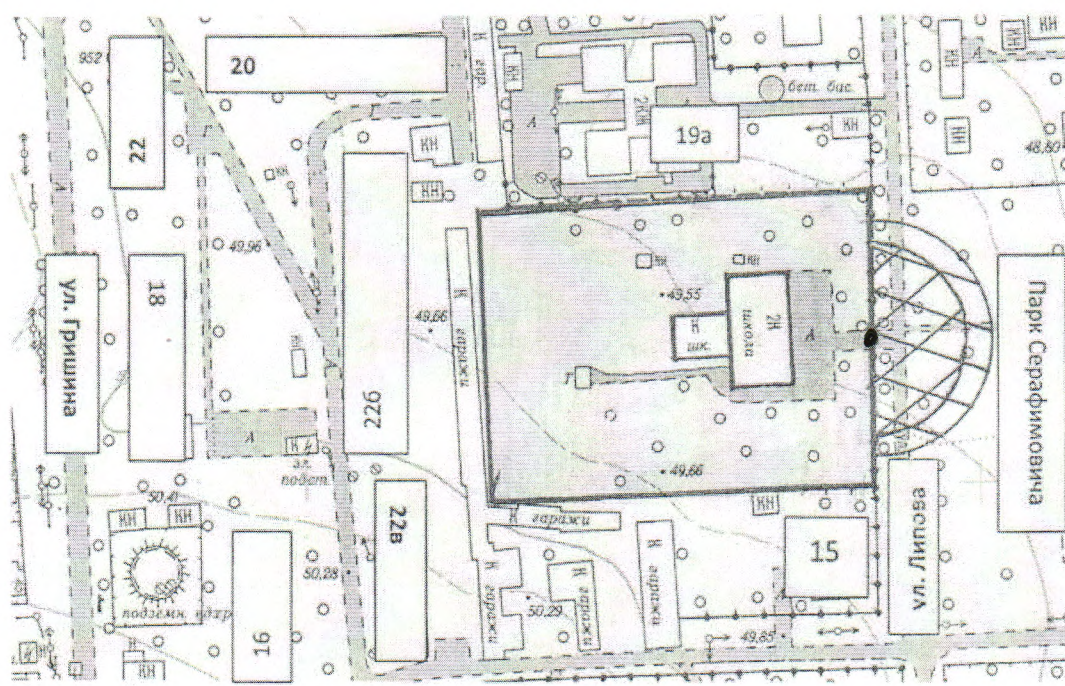

УТВЕРЖДЕНА
 постановлением администрации
 Котельниковского муниципального
 района Волгоградской области
 от 20.12.2018 г. № 803

СХЕМА

Границ территории, прилегающей к муниципальному казенному
 общеобразовательному учреждению МКОУ СШ №5, расположенному по адресу:
 Волгоградская область, Котельниковский район, г. Котельниково, ул. Липова, 17.

Масштаб 1:2000

УСЛОВНЫЕ ОБОЗНАЧЕНИЯ

- Точка входа на обособленную территорию
- ▭ (with diagonal lines) прилегающая территория на расстоянии 20м
- ▭ (with diagonal lines) прилегающая территория на расстоянии 26м
- ▭ (shaded) Граница обособленной территории
- ▭ (white) Здание школы