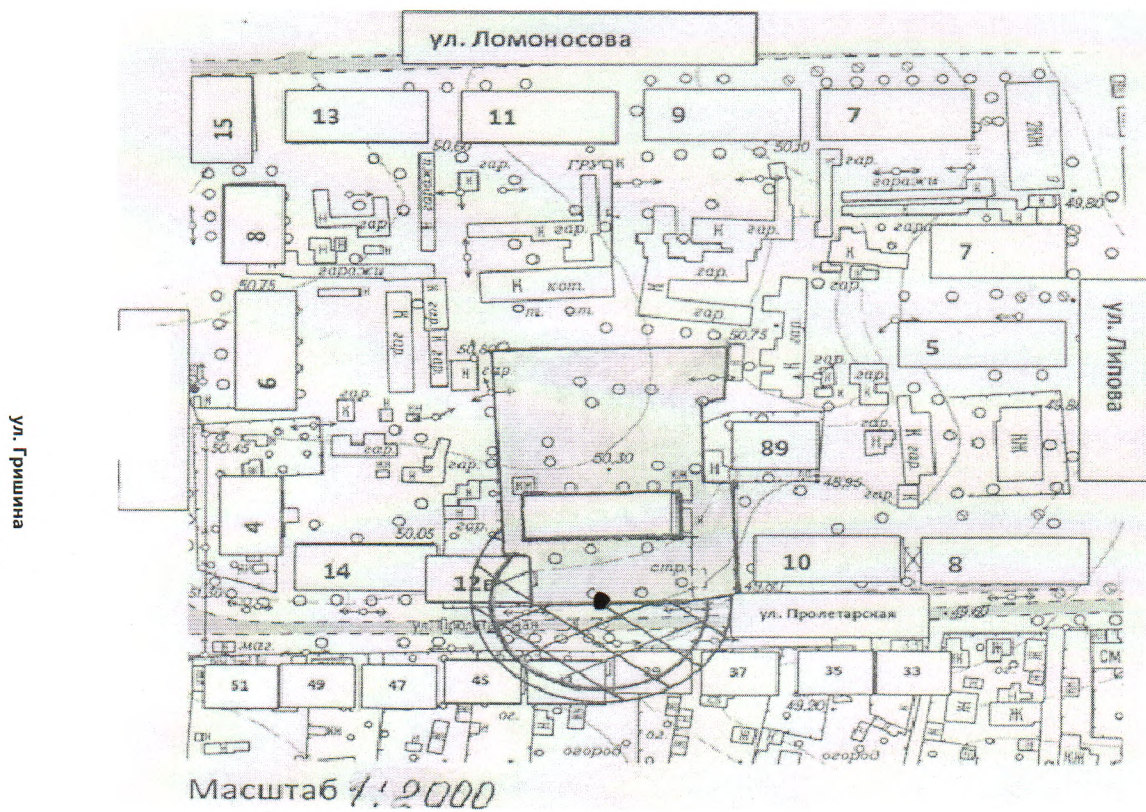

УТВЕРЖДЕНА

постановлением администрации
Котельниковского муниципального
района Волгоградской области
от 20.12.2018 г. № 803

СХЕМА

Границ территории, прилегающей к муниципальному бюджетному дошкольному образовательному учреждению МБДОУ ДС №3 «Колокольчик», расположенному по адресу: Волгоградская область, Котельниковский район, г. Котельниково, ул. Пролетарская, 12а

УСЛОВНЫЕ ОБОЗНАЧЕНИЯ

● Точка входа на обособленную территорию

 прилегающая территория на расстоянии 20м

 граница обособленной территории

 прилегающая территория на расстоянии 26м

 ЗДАНИЕ д/с