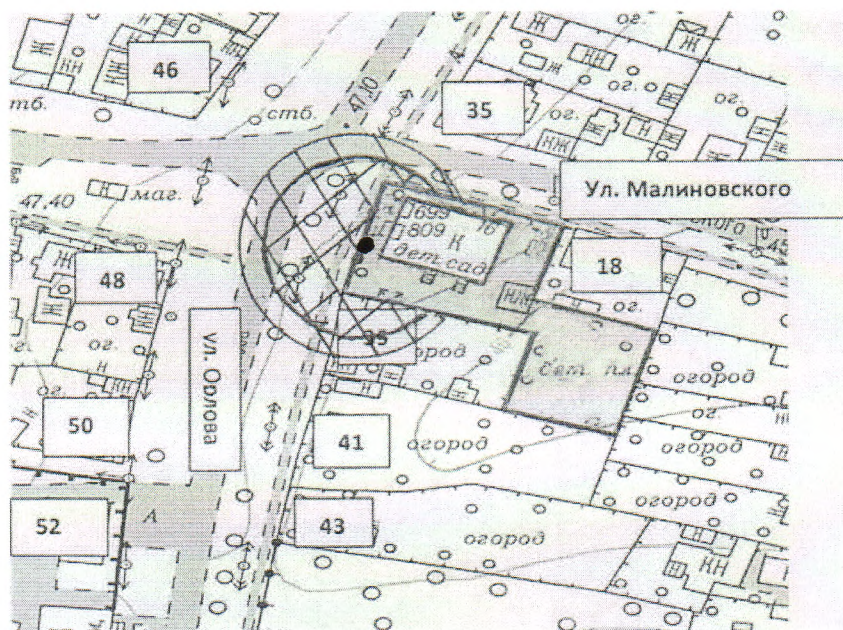

УТВЕРЖДЕНА
 постановлением администрации
 Котельниковского муниципального
 района Волгоградской области
 от 20.12.2018 г. № 803

СХЕМА

Границ территории, прилегающей к муниципальному бюджетному дошкольному образовательному учреждению МБДОУ ДС №2 «Чебурашка», расположенному по адресу: Волгоградская область, Котельниковский район, г. Котельниково, ул. Орлова, 37.

Масштаб 1:2000

УСЛОВНЫЕ ОБОЗНАЧЕНИЯ

• Точка входа на обособленную территорию

прилегающая территория на расстоянии 20м

Граница обособленной территории

прилегающая территория на расстоянии 26м

Здание д/с