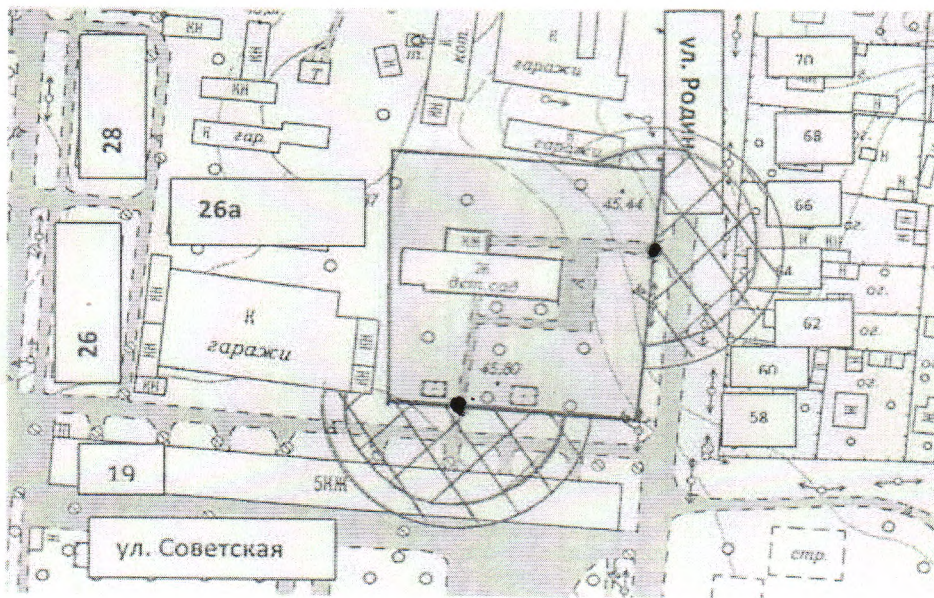

СХЕМА

Границ территории, прилегающей к муниципальному бюджетному дошкольному образовательному учреждению МБДОУ ДС №1 «Красная шапочка», расположенному по адресу: Волгоградская область, Котельниковский район, г. Котельниково, ул. Советская, 23.

Масштаб 1:2000

УСЛОВНЫЕ ОБОЗНАЧЕНИЯ

● Точка входа на обособленную территорию

прилегающая территория на расстоянии 20м

Граница обособленной территории

прилегающая территория на расстоянии 26м

Здание д/с