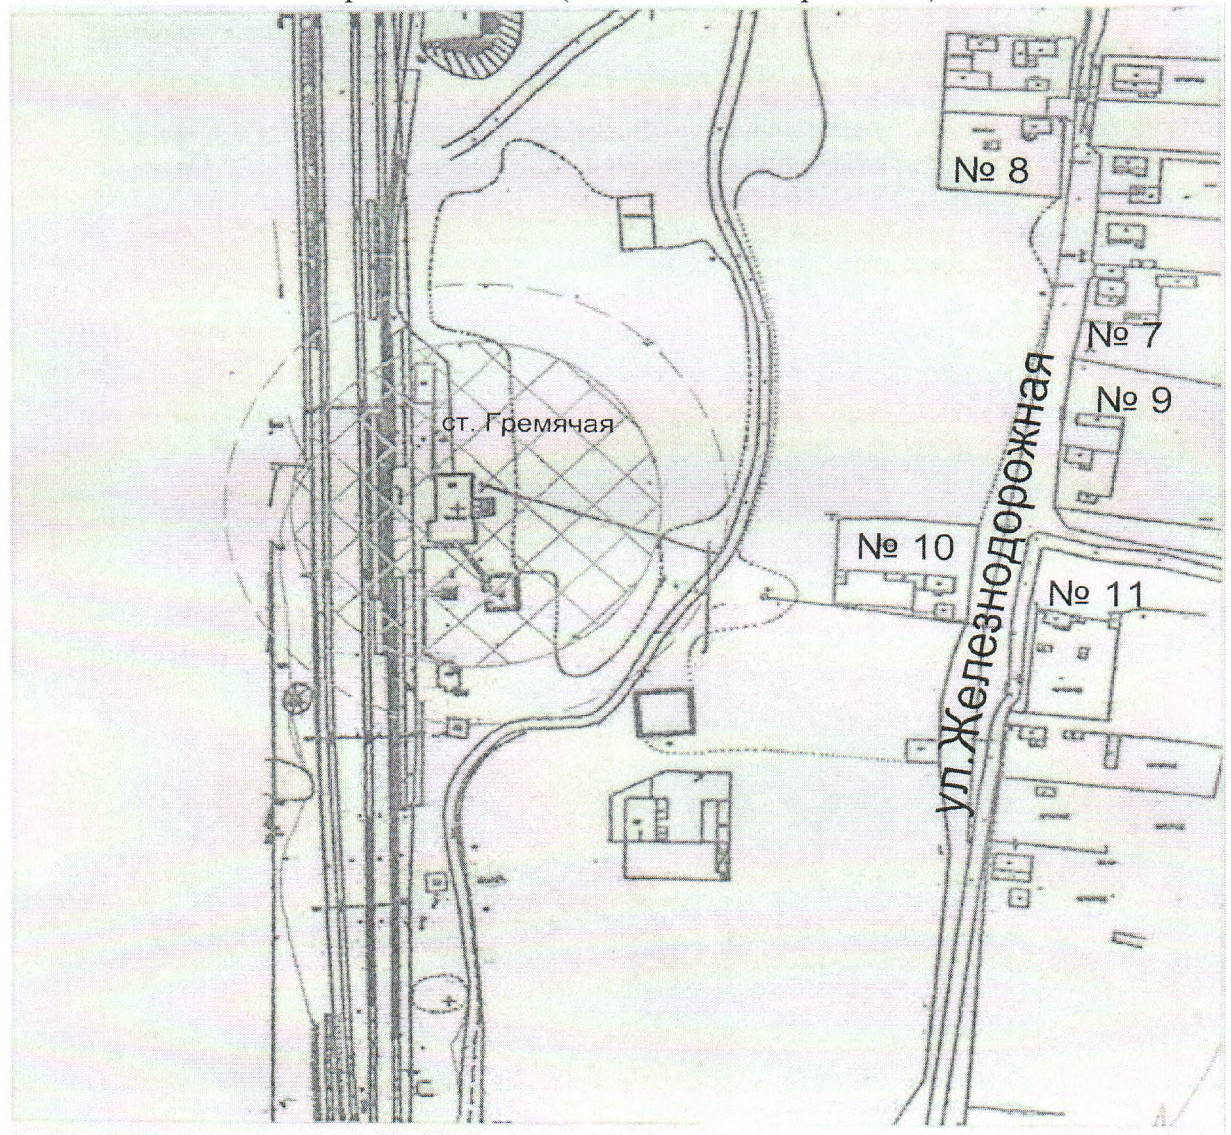

УТВЕРЖДЕНА
постановлением администрации
Котельниковского муниципального
района Волгоградской области
от 20.12.2018 г. № 803

СХЕМА

границ территории, на которой не допускается розничная продажа
алкогольной продукции, расположенной по адресу: Волгоградская область,
Котельниковский район, Пименно-Чернянское сельское поселение, ст.
Гремячинская (ж.д. станция Гремячая)

- Обособленная территория
- Мах площадь прилегающей к обособленной территории, на которой не допускается розничная продажа алкогольной продукции

- Min площадь прилегающей территории к обособленной территории, на которой не допускается розничная продажа алкогольной продукции

Описание прилегающих территорий

- в зоне «min площади», прилегающей к обособленной территории с восточной стороны, находятся земли общего пользования населенного пункта ст. Гремячая - проезд.

- в зоне «max площади», прилегающей к обособленной территории с восточной стороны, находятся земли общего пользования населенного пункта ст. Гремячая - проезд.