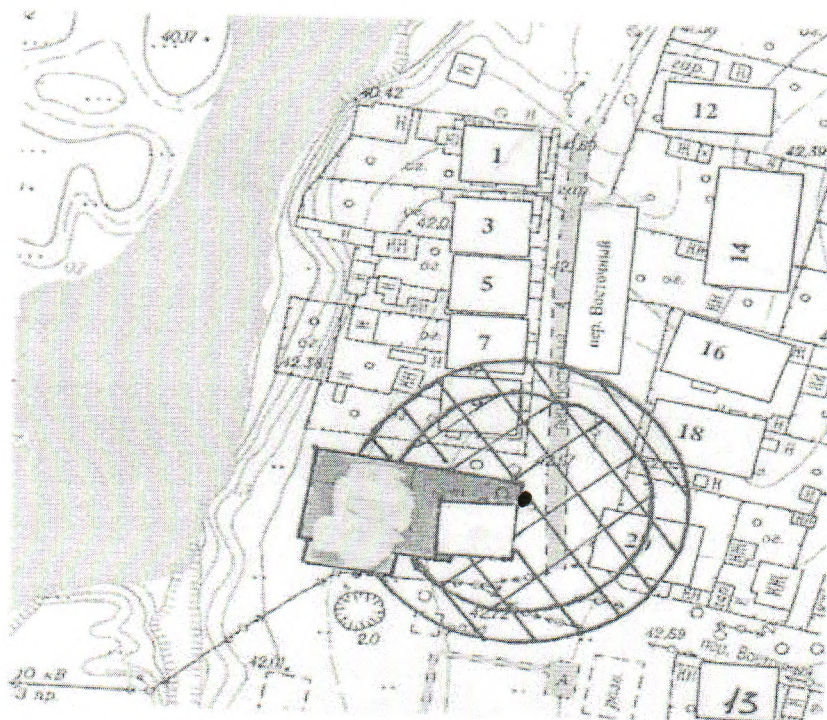

УТВЕРЖДЕНА
постановлением администрации
Котельниковского муниципального
района Волгоградской области
от 20.12.2018 г. № 803

СХЕМА

Границ территории, прилегающей к муниципальному бюджетному учреждению
«Казачья воля», расположенному по адресу: Волгоградская область,
Котельниковский район, г. Котельниково, пер. Восточный, 11.

Масштаб
1:4000

УСЛОВНЫЕ ОБОЗНАЧЕНИЯ

● Точка входа на обособленную территорию

прилегающая территория на расстоянии 50м

Граница обособленной территории

прилегающая территория на расстоянии 65м

Здание