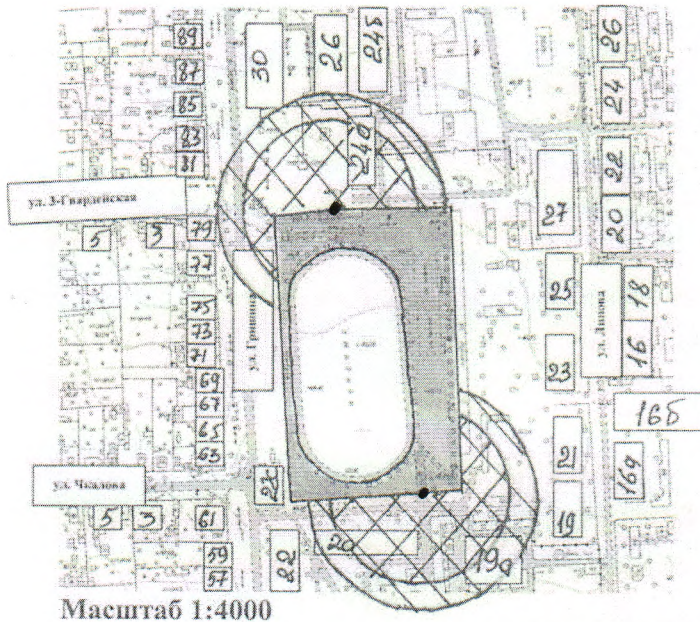

УТВЕРЖДЕНА
постановлением администрации
Котельниковского муниципального
района Волгоградской области
от 20.12.2018 г. № 803

СХЕМА

Границ территории, прилегающей к муниципальному казенному учреждению
социально-оздоровительному центру «Локомотив», расположенному по адресу:
Волгоградская область, Котельниковский район,
г. Котельниково, ул. Гришина, 28.

Масштаб 1:4000

УСЛОВНЫЕ ОБОЗНАЧЕНИЯ

● Точка входа на обособленную территорию  прилегающая территория на расстоянии 50 м

 Граница обособленной территории

 прилегающая территория на расстоянии 65 м

 сооружение