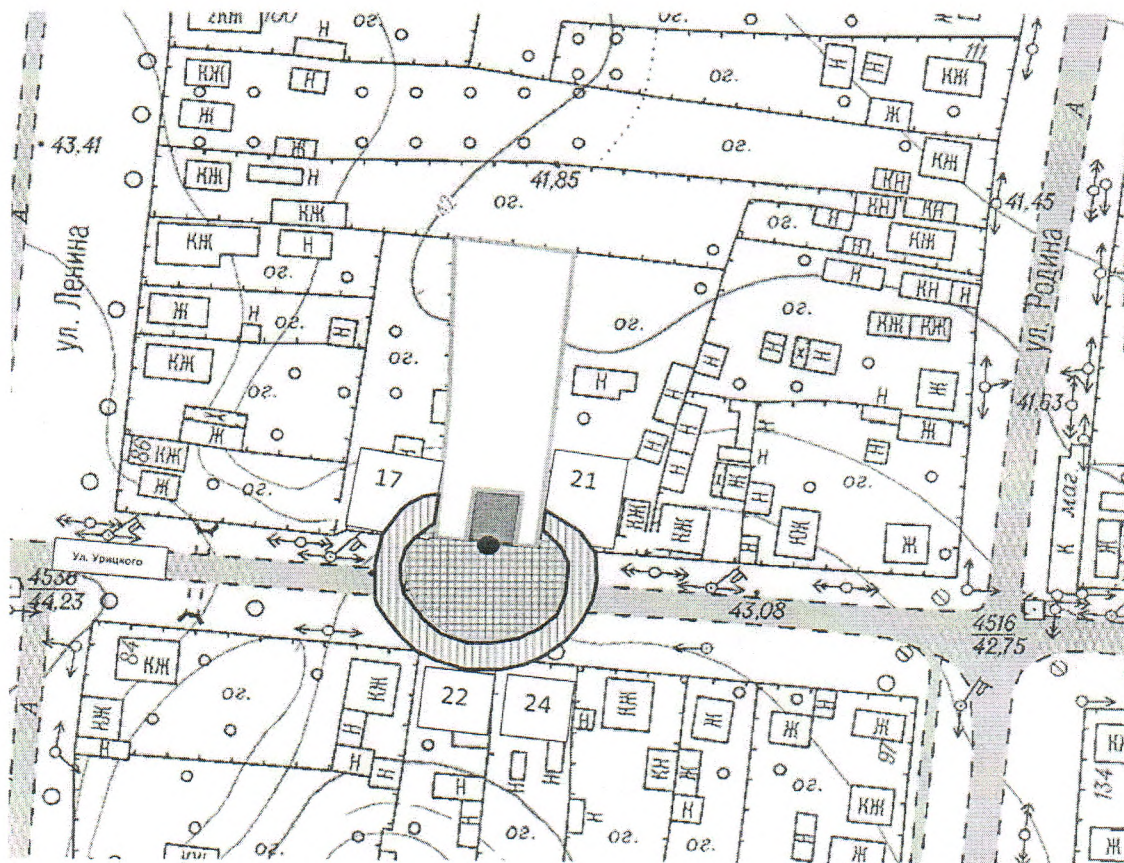

69

УТВЕРЖДЕНА
постановлением администрации
Котельниковского муниципального
района Волгоградской области
от 20.12.2018 г. № 803

СХЕМА

‘границ территории, прилегающей к ООО «Новомед» на которой не
допускается розничная продажа алкогольной продукции, расположенной
по адресу: Волгоградская область, Котельниковский район, г.
Котельниково, ул. Урицкого, 19.

Масштаб 1:2000

Условные обозначения

-  Вст. Помещение ООО «Новомед»
-  Обособленная территория
-  прилегающая территория на расстоянии 20м
-  прилегающая территория на расстоянии 26м
-  Точка входа на обособленную территорию