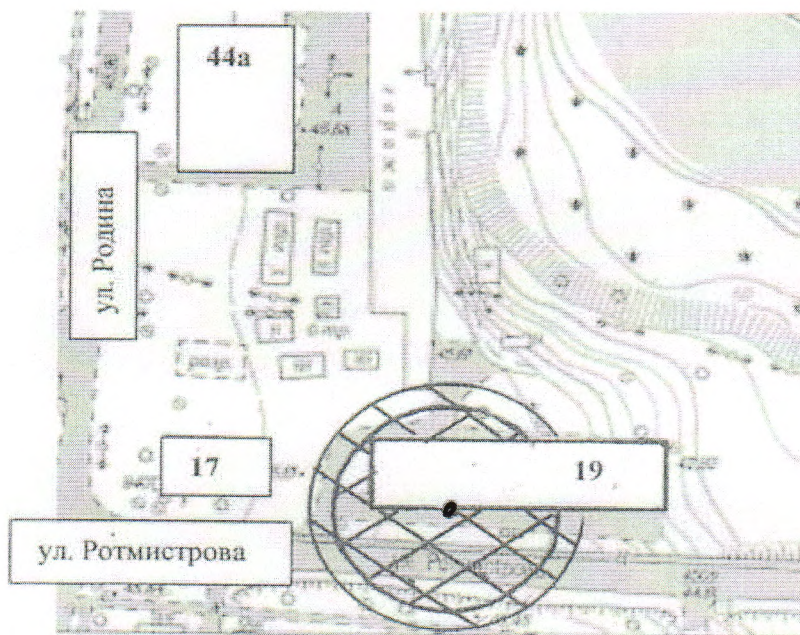

УТВЕРЖДЕНА
 постановлением администрации
 Котельниковского муниципального
 района Волгоградской области
 от 20.12.2018 г. № 803

СХЕМА

Границ территории, прилегающей к муниципальному казенному образовательному учреждению дополнительного образования Центр детского творчества, расположенному по адресу: Волгоградская область, Котельниковский район, г. Котельниково, ул. Ротмистрова, 19.

Масштаб 1:2000

УСЛОВНЫЕ ОБОЗНАЧЕНИЯ

● Точка входа на обособленную территорию

прилегающая территория на расстоянии 20м

Встроенное нежилое помещение

прилегающая территория на расстоянии 26м