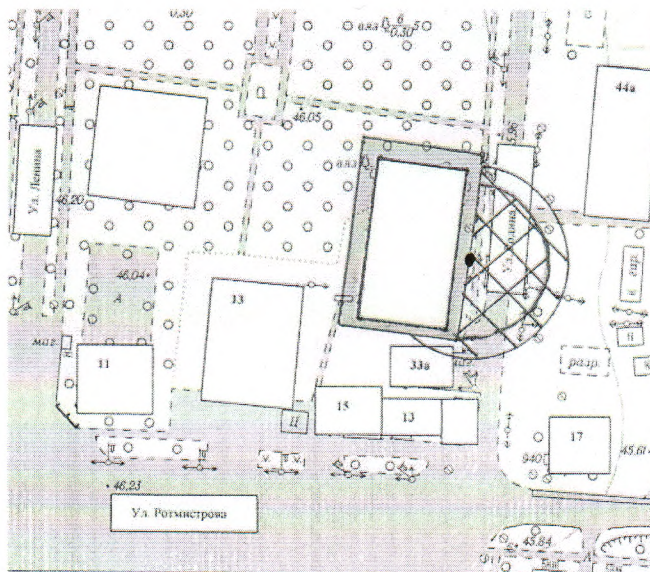

УТВЕРЖДЕНА  
 постановлением администрации  
 Котельниковского муниципального  
 района Волгоградской области  
 от 20.12.2018 г. № 803

СХЕМА

Границ территории, прилегающей к муниципальному казенному образовательному учреждению дополнительного образования Детско-юношеская спортивная школа, расположенному по адресу: Волгоградская область, Котельниковский район, г. Котельниково, ул. Родина, 27.

Масштаб 1:2000

УСЛОВНЫЕ ОБОЗНАЧЕНИЯ

● Точка входа на обособленную территорию

прилегающая территория на расстоянии 20м

Граница обособленной территории

прилегающая территория на расстоянии 26м

Здание