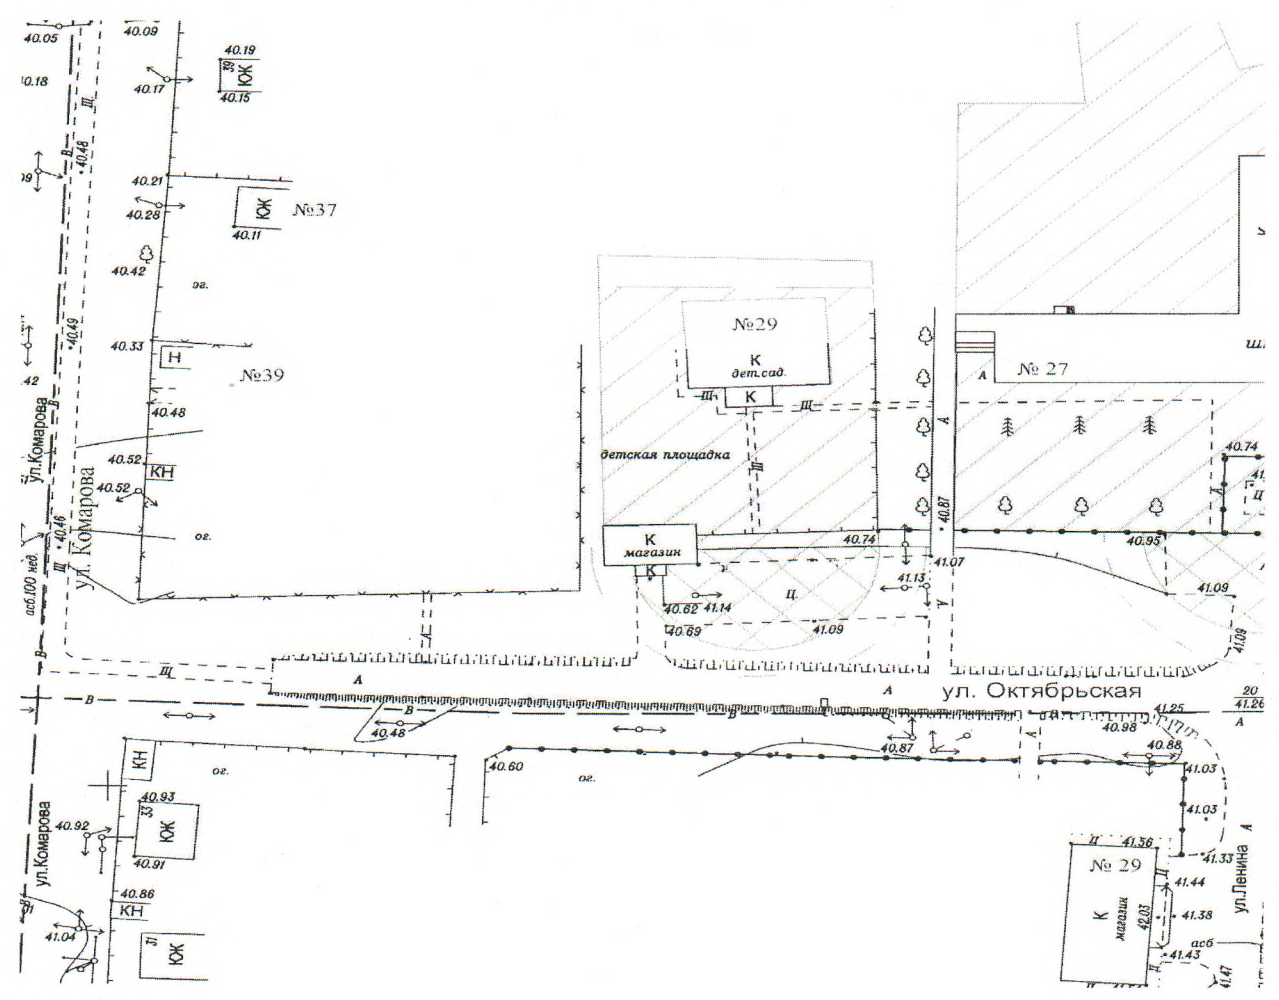

УТВЕРЖДЕНА  
постановлением администрации  
Котельниковского муниципального  
района Волгоградской области  
от 20.12.2018 г. № 803

СХЕМА

границ территории, на которой не допускается розничная продажа  
алкогольной продукции, расположенной по адресу: Волгоградская область,  
Котельниковский район, х. Генераловский, ул. Октябрьская, 29  
(МБДОУ ДС «Улыбка»)

- Обособленная территория

- Мах площадь прилегающей к обособленной территории, на которой не допускается розничная продажа алкогольной продукции

- Min площадь прилегающей территории к обособленной территории, на которой не допускается розничная продажа алкогольной продукции

### Описание прилегающих территорий

в зоне «min площади», прилегающей к обособленной территории с южной стороны, находятся земли общего пользования - ул. Октябрьская и обособленная территория магазина.

в зоне «max площади», прилегающей к обособленной территории с южной стороны, находятся земли общего пользования - ул. Октябрьская и обособленная территория магазина.