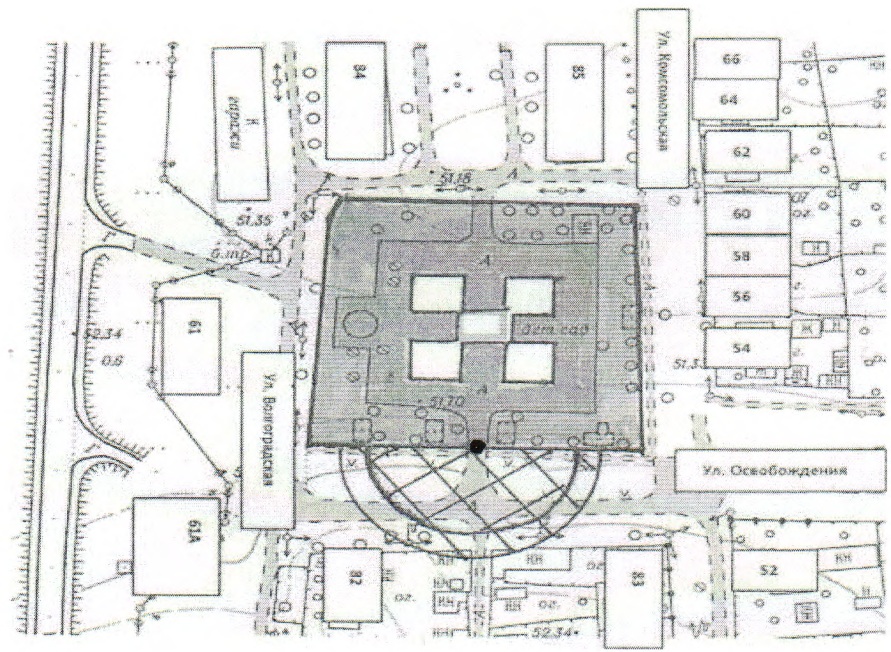

УТВЕРЖДЕНА
 постановлением администрации
 Котельниковского муниципального
 района Волгоградской области
 от 20.12.2018 г. № 803

СХЕМА

Границ территории, прилегающей к муниципальному бюджетному
 дошкольному образовательному учреждению МБДОУ ДС №8 «Ягодка»,
 расположенному по адресу: Волгоградская область, Котельниковский район, г.
 Котельниково, ул. Комсомольская, 85.

Масштаб 1:2000

УСЛОВНЫЕ ОБОЗНАЧЕНИЯ

- Точка входа на обособленную территорию
- ▭ (with diagonal lines) Граница обособленной территории
- ▭ (with diagonal lines) прилегающая территория на расстоянии 20м
- ▭ (with diagonal lines) прилегающая территория на расстоянии 26м
- ▭ (empty) Здание детского сада