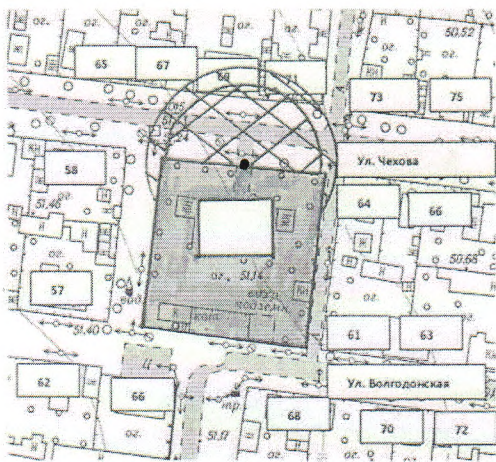

УТВЕРЖДЕНА
постановлением администрации
Котельниковского муниципального
района Волгоградской области
от 20.12.2018 г. № 803

СХЕМА

Границ территории, прилегающей к муниципальному бюджетному дошкольному образовательному учреждению МБДОУ ДС №6 «Радуга», расположенному по адресу: Волгоградская область, Котельниковский район, г. Котельниково, ул. Чехова, 60.

Масштаб 1:2000

УСЛОВНЫЕ ОБОЗНАЧЕНИЯ

● Точка входа на обособленную территорию

прилегающая территория на расстоянии 20м

 Граница обособленной территории

 прилегающая территория на расстоянии 26м

 Здание детского сада