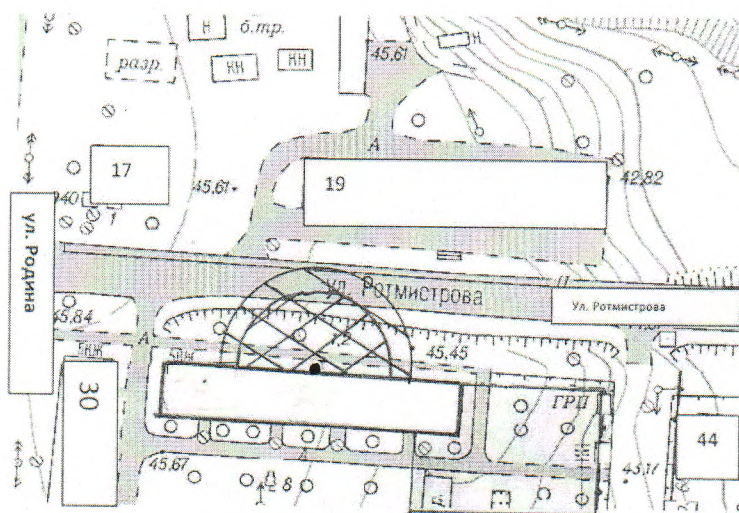

УТВЕРЖДЕНА
постановлением администрации
Котельниковского муниципального
района Волгоградской области
от 20.12.2018г. № 803

СХЕМА

Границ территории, прилегающей к муниципальному бюджетному дошкольному образовательному учреждению МБДОУ ДС №4 «Алёнушка», расположенному по адресу: Волгоградская область, Котельниковский район, г. Котельниково, ул. Ротмистрова, 24.

Масштаб 1:2000

УСЛОВНЫЕ ОБОЗНАЧЕНИЯ

● Точка входа на обособленную территорию

прилегающая территория на расстоянии 20м

Граница обособленной территории

прилегающая территория на расстоянии 26м

Здание д/с