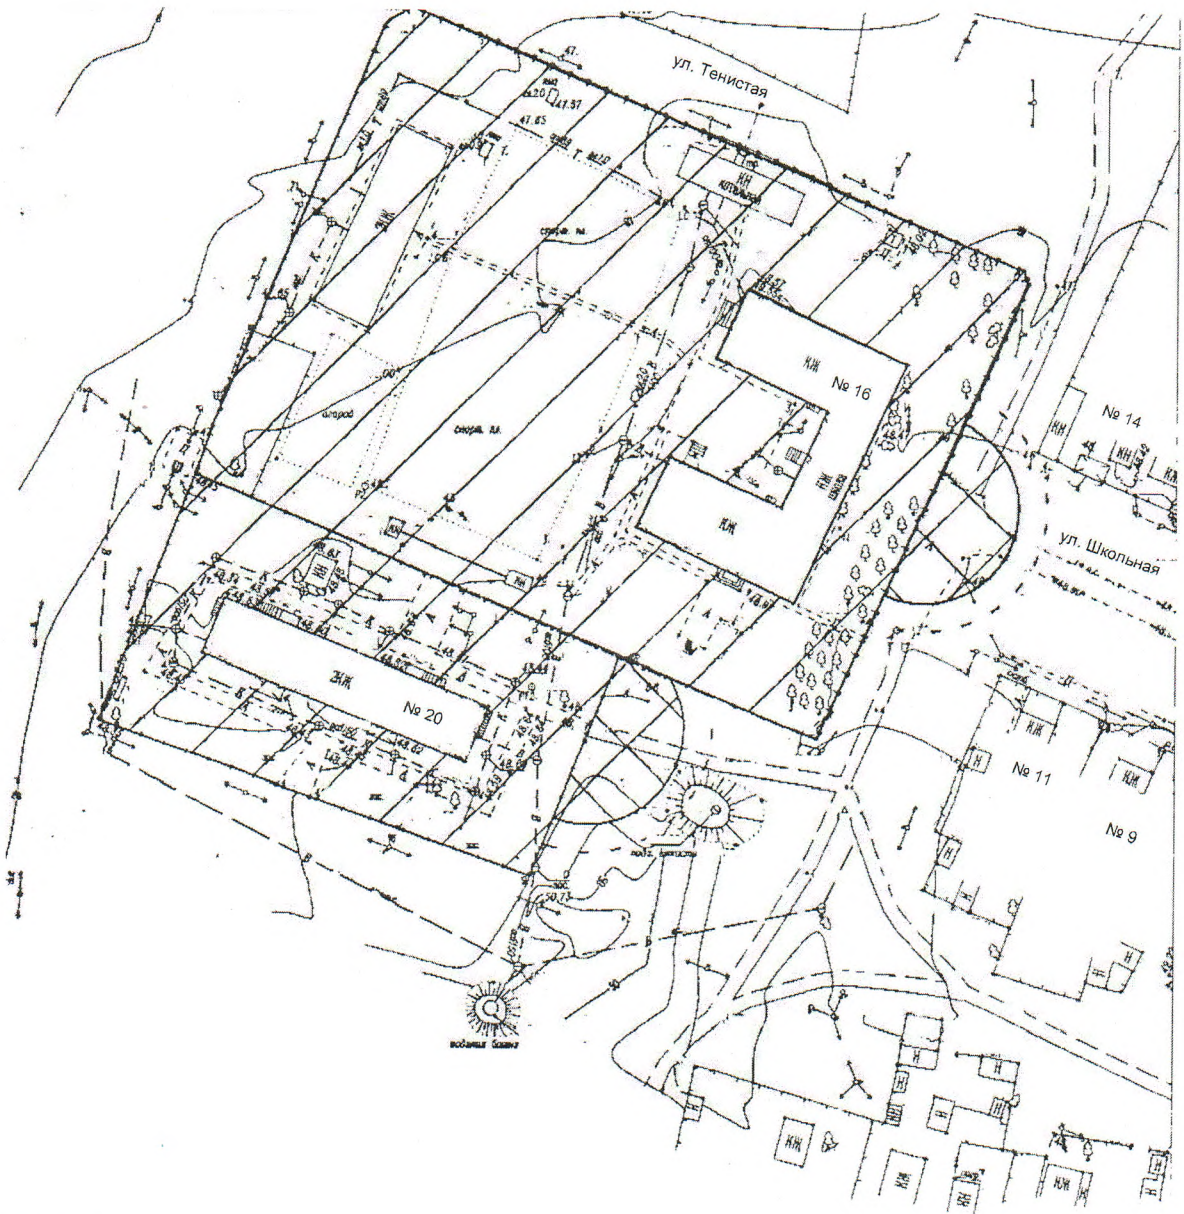

УТВЕРЖДЕНА
 постановлением администрации
 Котельниковского муниципального
 района Волгоградской области
 от 20.12.2018 г. № 803

СХЕМА

границ территории, на которой не допускается розничная продажа алкогольной продукции, расположенной по адресу: Волгоградская область, Котельниковский район, п. Ленина, ул. Школьная, 16 (МКОУ Ленинская СШ)

- Обособленная территория
- Мах площадь прилегающей к обособленной территории, на которой не допускается розничная продажа алкогольной продукции

- Мин площадь прилегающей территории к обособленной территории, на которой не допускается розничная продажа алкогольной продукции

Описание прилегающих территорий

- в зоне «мин площади», прилегающей к обособленной территории с юго-восточной стороны, находятся земли общего пользования - ул. Школьная.

- в зоне «тах площади», прилегающей к обособленной территории с юго-восточной стороны, находятся земли общего пользования - ул. Школьная.